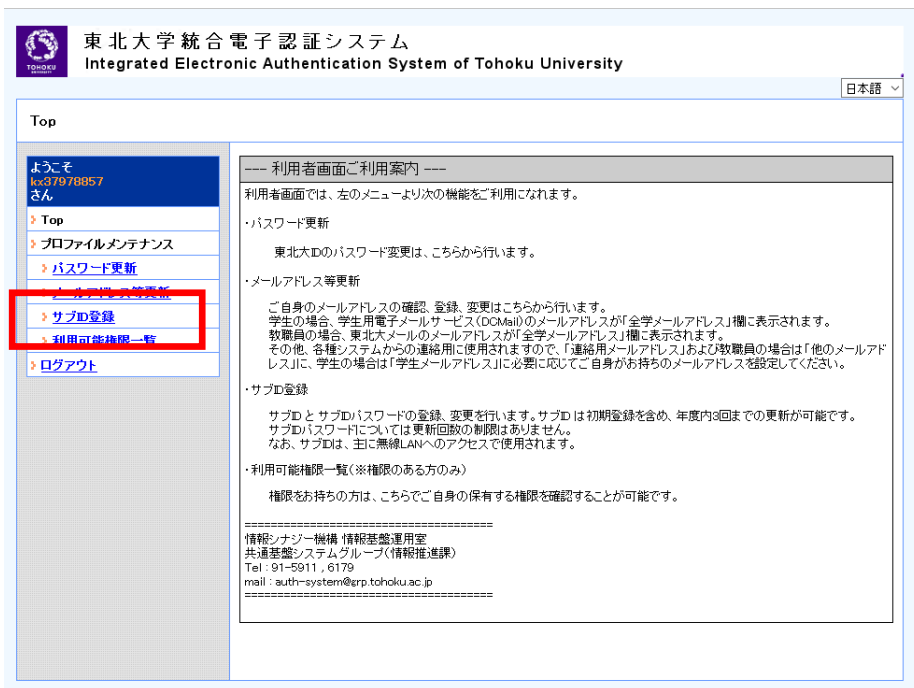

サブ ID 登録をクリック