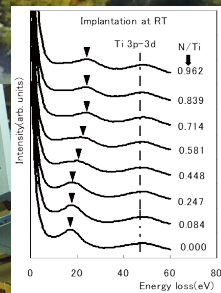

## 川内発 青葉山経由 川内行き 材料表面界面科学号 —35年の旅—

本年3月末をもちましてご定年を迎えられる粕壁善隆教授の最終講義を開催いたしますので、ご多忙の折とは存じますが多数ご聴講くださいますようお願い申し上げます

お申込みはQRコードからお願いいたします

2024  
2月22日  
木曜日 16:00~17:00  
東北大学川内北キャンパス  
教育・学生総合支援センター東棟  
4階 大会議室