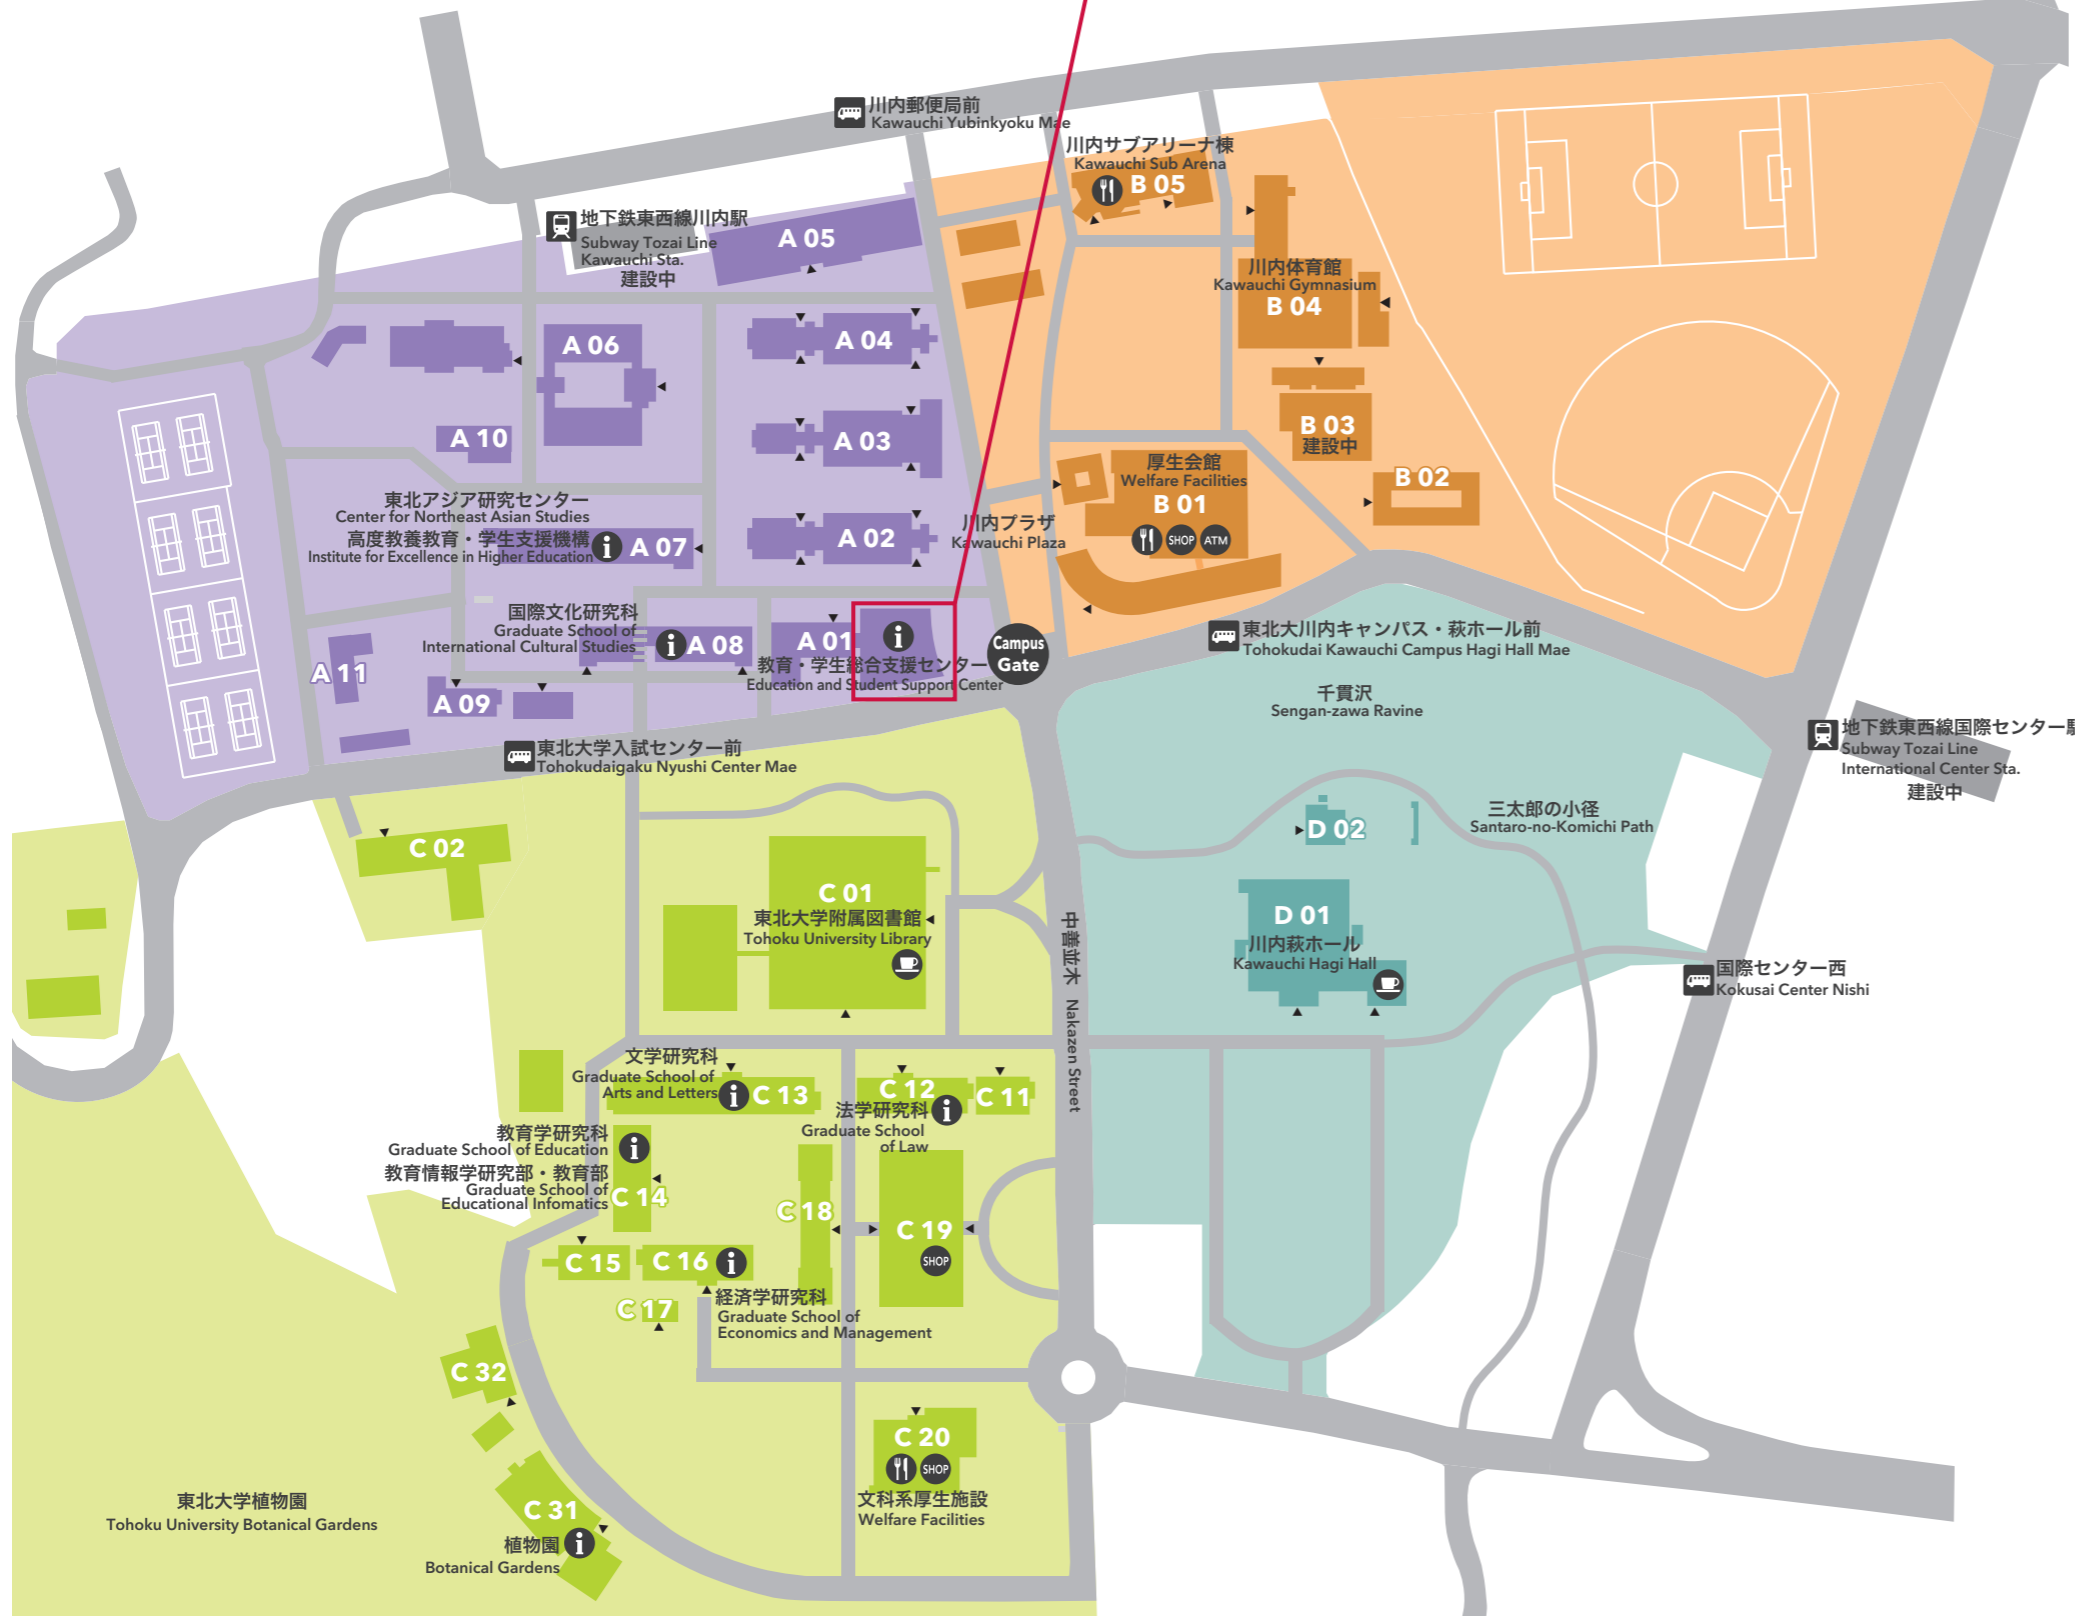

# 東北大学 川内キャンパス

## TOHOKU UNIVERSITY Kawauchi Campus

会場：A01 教育・学生総合支援センター東棟4階大会議室

- A 01** 教育・学生総合支援センター  
Education and Student Support Center
- A 02** 講義棟A棟  
Lecture Rooms A
- A 03** 講義棟B棟  
Lecture Rooms B
- A 04** 講義棟C棟  
Lecture Rooms C
- A 05** マルチメディア教育研究棟 (教育情報基盤センター)  
Multimedia Education and Research Complex (Center for Information Technology in Education)
- A 06** 学生実験棟  
Student Laboratories
- A 07** 川北合同研究棟  
Kawakita Research Forum  
(高度教養教育・学生支援機構 / 東北アジア研究センター)  
(Institute for Excellence in Higher Education / Center for Northeast Asian Studies)
- A 08** 国際文化研究棟  
Graduate School of International Cultural Studies
- A 09** 健康管理センター  
Student Health Care Center
- A 10** 教育研究基盤支援棟 4  
Education and Research Base Support Building 4
- A 11** 教育研究基盤支援棟 5  
Education and Research Base Support Building 5
- B 01** 厚生会館  
Welfare Facilities
- B 02** 川内サークル会館  
Kawauchi Circle and Club Hall
- B 03** 複合課外活動施設 (建設中)  
Extracurricular Activity Complex
- B 04** 川内体育館  
Kawauchi Gymnasium
- B 05** 川内サブアリーナ棟  
Kawauchi Sub Arena
- C 01** 東北大学附属図書館  
Tohoku University Library
- C 02** 入試センター  
Admission Center
- C 11** 文・法合同研究棟  
Arts and Letters / Law Joint Building
- C 12** 法学研究科棟  
Graduate School of Law
- C 13** 文学研究科棟  
Graduate School of Arts and Letters
- C 14** 文科系総合研究棟 (教育学研究科)  
New Humanities Building (Graduate School of Education)
- C 15** 文科系合同研究棟  
Humanities Building
- C 16** 経済学研究科棟  
Graduate School of Economics and Management
- C 17** 経済学研究科演習室  
Seminar Rooms
- C 18** 中講義棟  
Lecture Rooms
- C 19** 文科系総合講義棟  
Multidisciplinary Research Building
- C 20** 文科系厚生施設 (メイプルパーク川内)  
Welfare Facilities (Maple Park Kawauchi)
- C 31** 植物園本館  
Botanical Gardens (Garden Hall)
- C 32** 植物園津田記念館  
Tsuda Memorial Herbarium
- D 01** 百周年記念会館 (川内萩ホール)  
Centennial Hall (Kawauchi Hagi Hall)
- D 02** 弓道場  
Japanese Archery Field